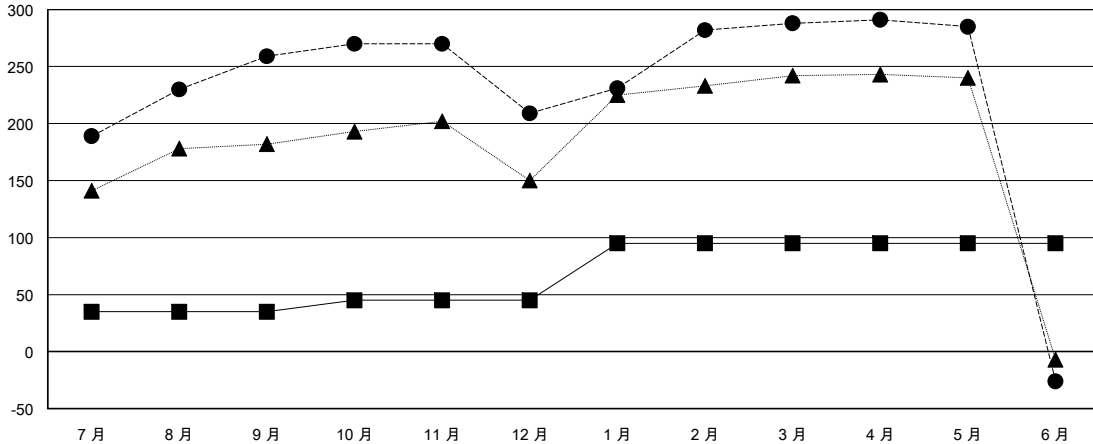

MONTHLY MEMBERSHIP PROGRESS REPORT

District 300 F

Results as of: 06/30/2019

GMT: PEI-JEN CHEN

地點 REP OF CHINA

GMT憲章區

分會			
成果 2018-2019			
季	新分會目標	新會	會員流失的分會
7月/8月/9月	0	0	0
10月/11月/12月	0	0	0
1月/2月/3月	1	1	0
4月/5月/6月	0	0	0

位會員@每位須繳			
成果 2018-2019			
季	會員淨增長目標	實際會員增長數	實際退會會員 (包括轉會)
7月/8月/9月	35	303	29
10月/11月/12月	10	43	89
1月/2月/3月	50	90	7
4月/5月/6月	0	14	321

目標與實際新會累積

目標和實際會員累積

已取消的分會: 0	73 CLUBS OF 81 增添1位或以上的新會員	性別分佈 男 1,891 (74.24%) 女 656 (25.76%) 年度女性會員百分比目標: 2%
放棄的會員 過世 16 分會已取消 0 其他 430 總計 446	點擊這裡取得累計會員數據	總計家庭單位會員數 89 支付減半會費的家庭會員 47